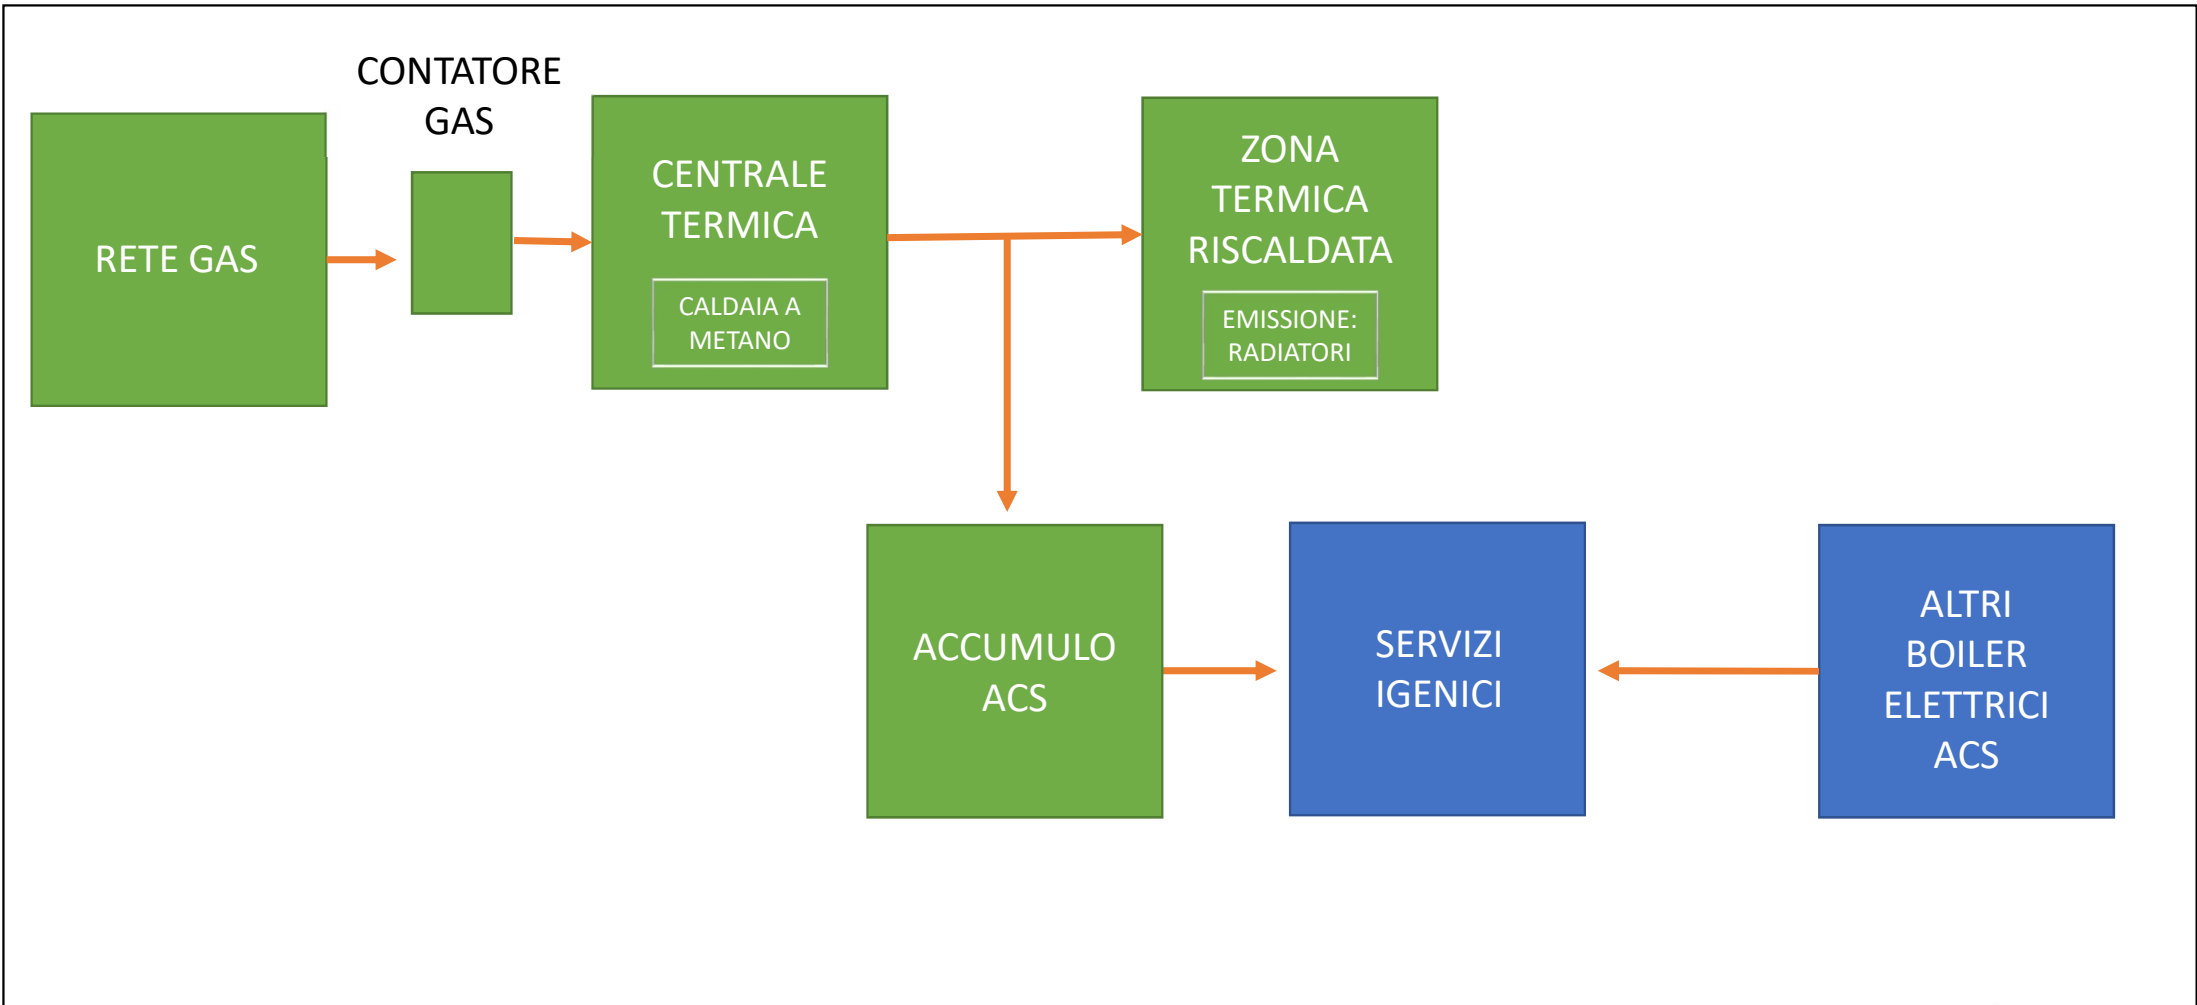

COMUNE DI GENOVA

ASILO NIDO "Cantaegua" e SCUOLA MATERNA "C. Mimosa"  
SCUOLA ELEMENTARE "Andersen" – SCUOLA MEDIA "Lucarno"  
E480

COMUNE DI GENOVA

ASILO NIDO "Cantaegua" e SCUOLA MATERNA "C. Mimosa"  
SCUOLA ELEMENTARE "Andersen" – SCUOLA MEDIA "Lucarno"  
E480

N=2500

E=3000

1 Particella: 318

Comune: GENOVA/E

Scala originale: 1:2000

Dimensione cornice: 534.000 x 378.000 metri

5-Lug-2018 15:4:8  
Prot. n. T213028/2018