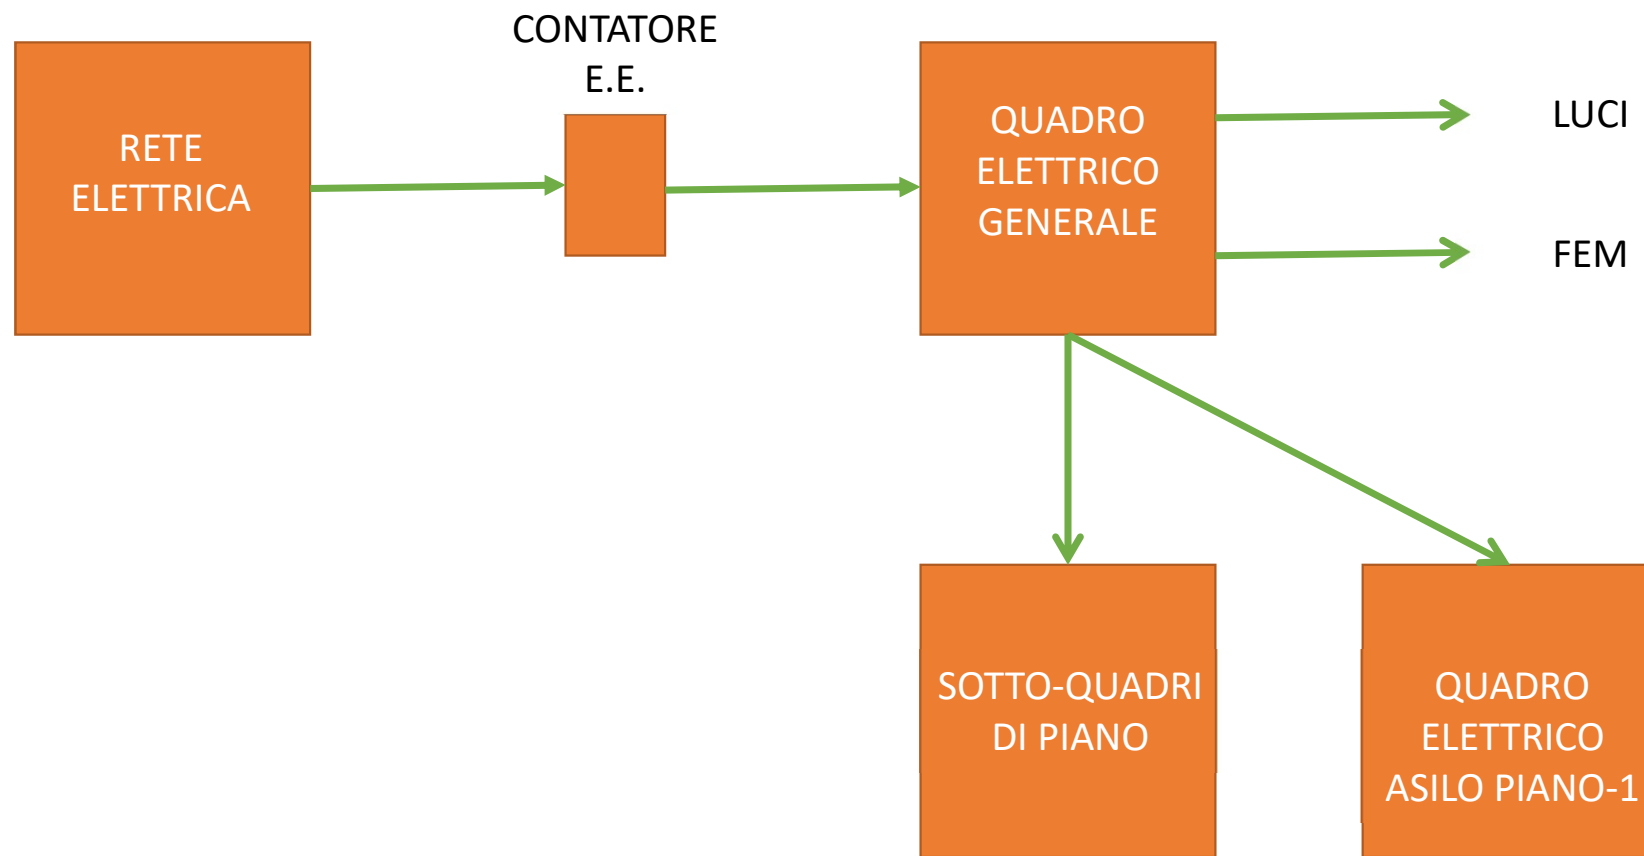

COMUNE DI GENOVA

ASILO NIDO "Cantaegua" e SCUOLA MATERNA "C. Mimosa"  
SCUOLA ELEMENTARE "Andersen" – SCUOLA MEDIA "Lucarno"  
E480

COMUNE DI GENOVA

ASILO NIDO "Cantaegua" e SCUOLA MATERNA "C. Mimosa"  
SCUOLA ELEMENTARE "Andersen" – SCUOLA MEDIA "Lucarno"  
E480

N=2500

E=3000

1 Particella: 318

Comune: GENOVA/E

Scala originale: 1:2000

Dimensione cornice: 534.000 x 378.000 metri

5-Lug-2018 15:4:8  
Prot. n. T213028/2018