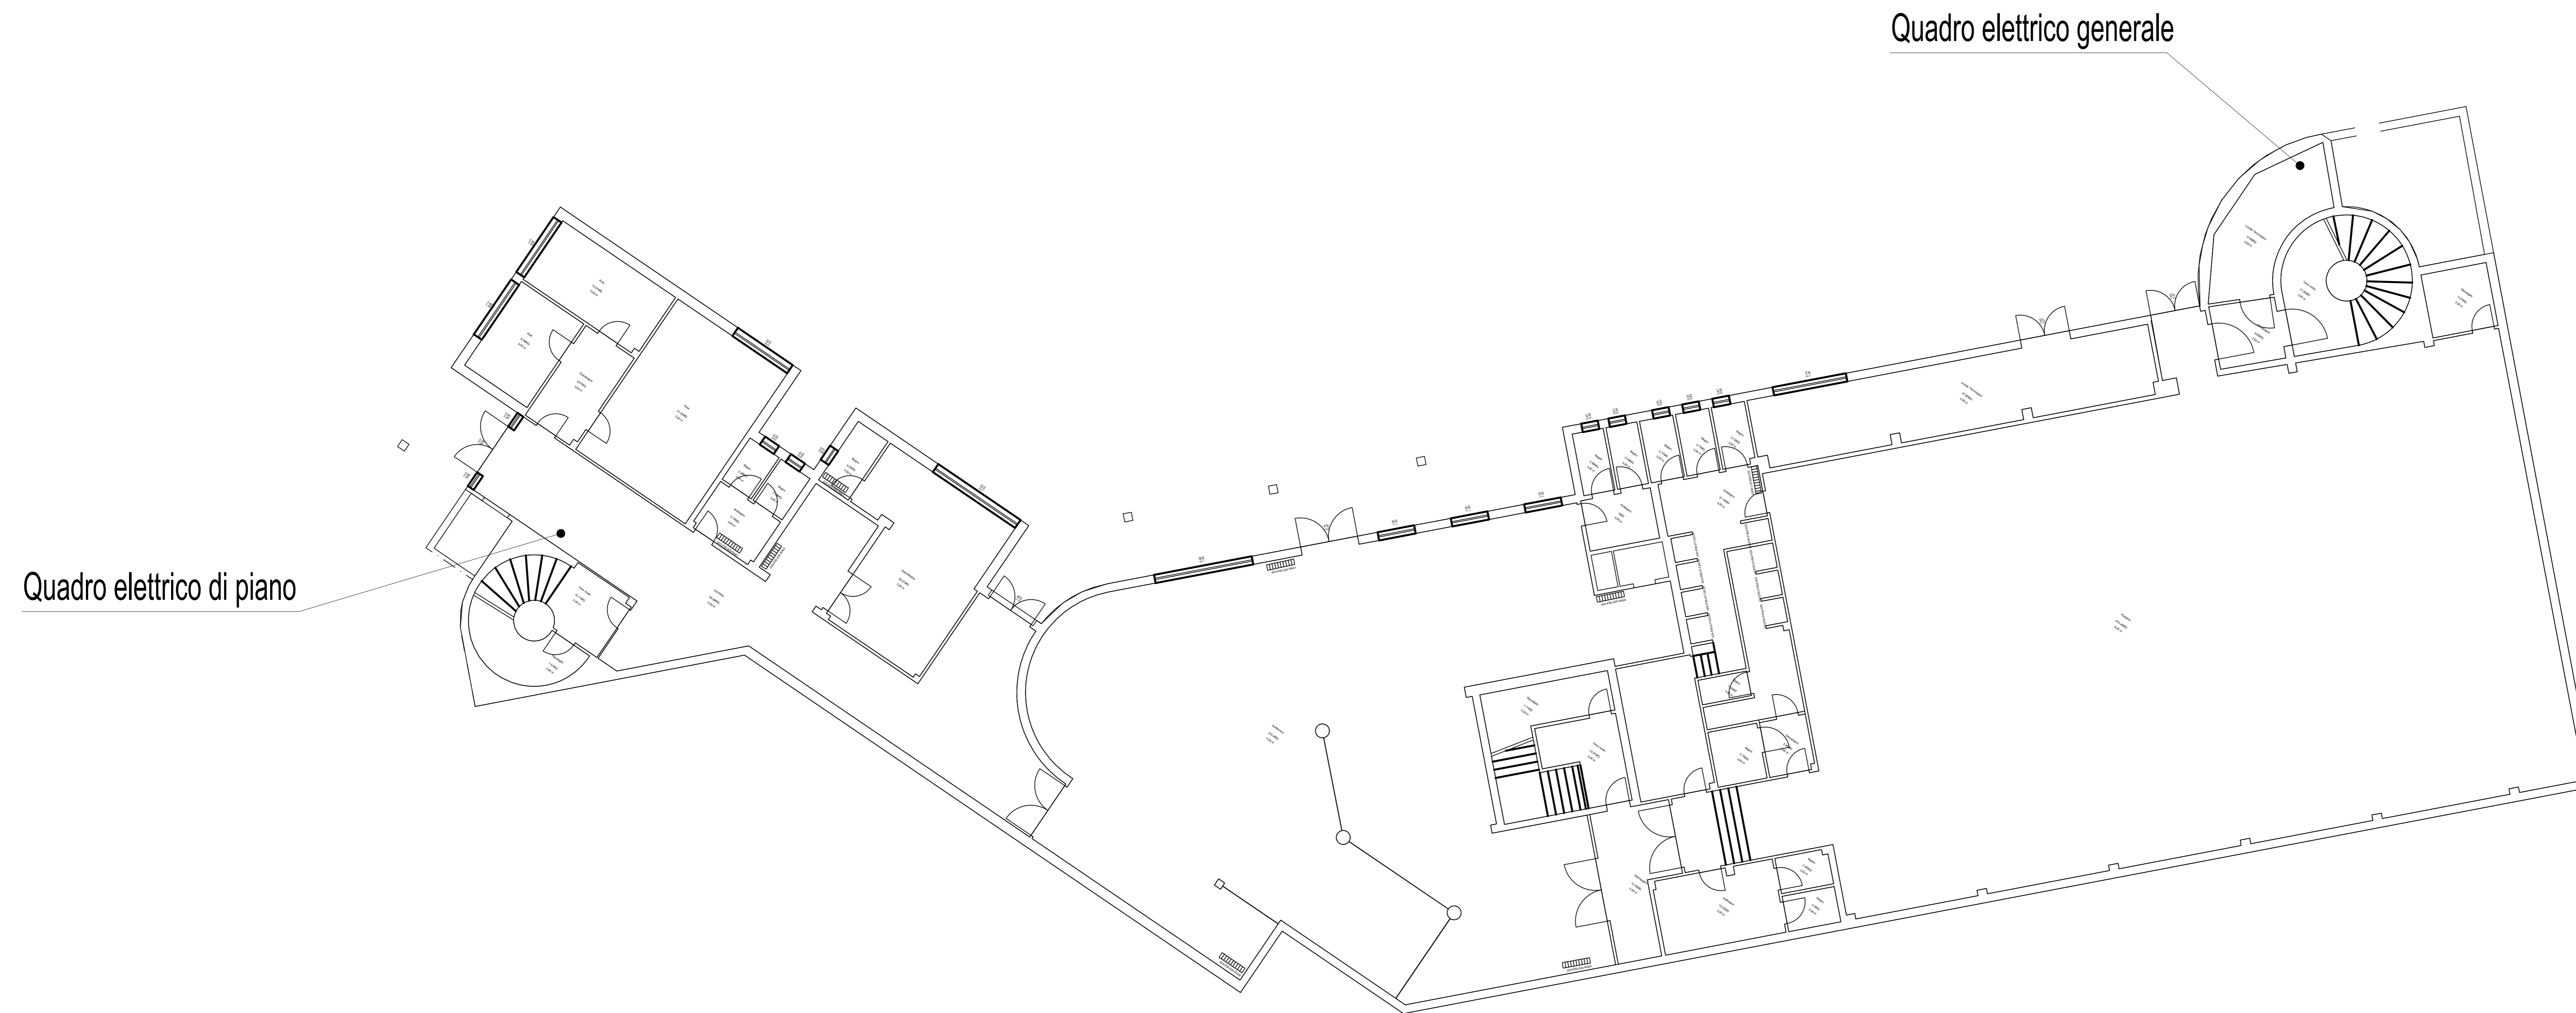

Planimetrie con ubicazione contatori, quadri elettrici e impianti
Scala 1:100

PIANO TERRA